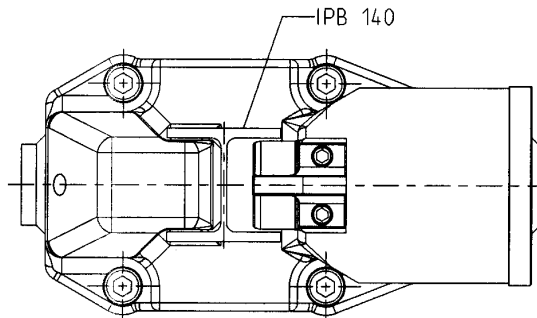

MÜLLER Spannvorrichtung
clamping device
MS-U 60/72

TA 0741 us

Dat.: 04.03.2010
Name: Wagner

TECHNISCHE DATEN

Spannkraft, max.
Spanndruck, max.
Gewicht

TECHNICAL DATA

clamping power, max.
clamping pressure, max.
weight

MS-U 60
544.2 [US ton]
4285.7 [psi]
260 [lbs]

MS-U 72
653.1 [US ton]
5114.3 [psi]
260 [lbs]

Artikel-Nr. / ID-no.: 50069152