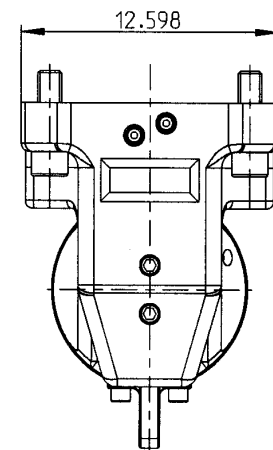

MÜLLER Spannvorrichtung
clamping device
MS-U 60/72

TA 0741 us

Dat.: 04.03.2010
Name: Wagner

TECHNISCHE DATEN

Spannkraft, max.
Spanndruck, max.
Gewicht

TECHNICAL DATA

clamping power, max.
clamping pressure, max.
weight

MS-U 60
544.2 [US ton]
4285.7 [psi]
260 [lbs]

MS-U 72
653.1 [US ton]
5114.3 [psi]
260 [lbs]

Artikel-Nr. / ID-no.: 50069152