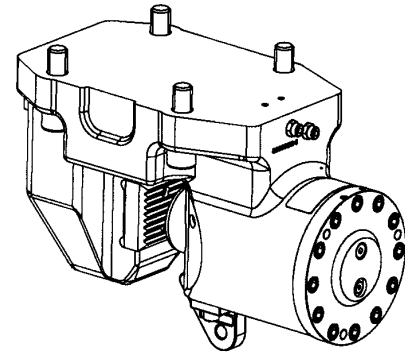

MÜLLER Spannvorrichtung
clamping device
MS-U 60/72

TA 0741 us

Dat.: 04.03.2010
Name: Wagner

TECHNISCHE DATEN

Spannkraft, max.
Spanndruck, max.
Gewicht

TECHNICAL DATA

clamping power, max.
clamping pressure, max.
weight

MS-U 60
544.2 [US ton]
4285.7 [psi]
260 [lbs]

MS-U 72
653.1 [US ton]
5114.3 [psi]
260 [lbs]

Artikel-Nr. / ID-no.: 50069152