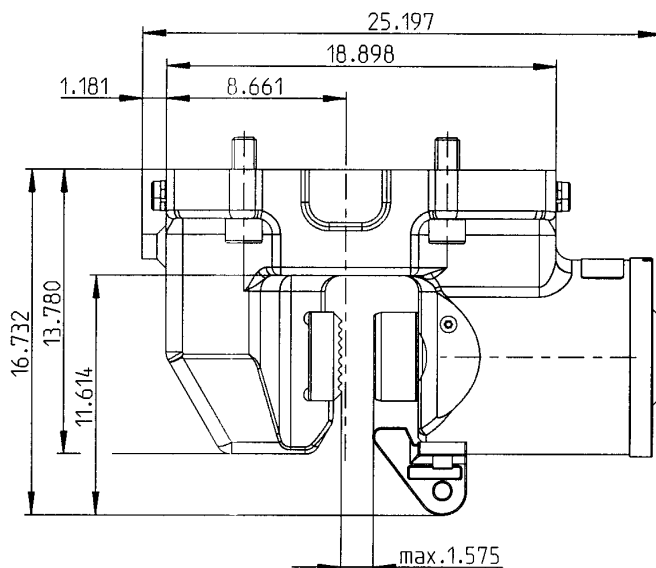

MÜLLER Spannvorrichtung
clamping device
MS-U 60/72

TA 0741 us

Dat.: 04.03.2010
Name: Wagner

TECHNISCHE DATEN

Spannkraft, max.
Spanndruck, max.
Gewicht

TECHNICAL DATA

clamping power, max.
clamping pressure, max.
weight

MS-U 60
544.2 [US ton]
4285.7 [psi]
260 [lbs]

MS-U 72
653.1 [US ton]
5114.3 [psi]
260 [lbs]

Artikel-Nr. / ID-no.: 50069152